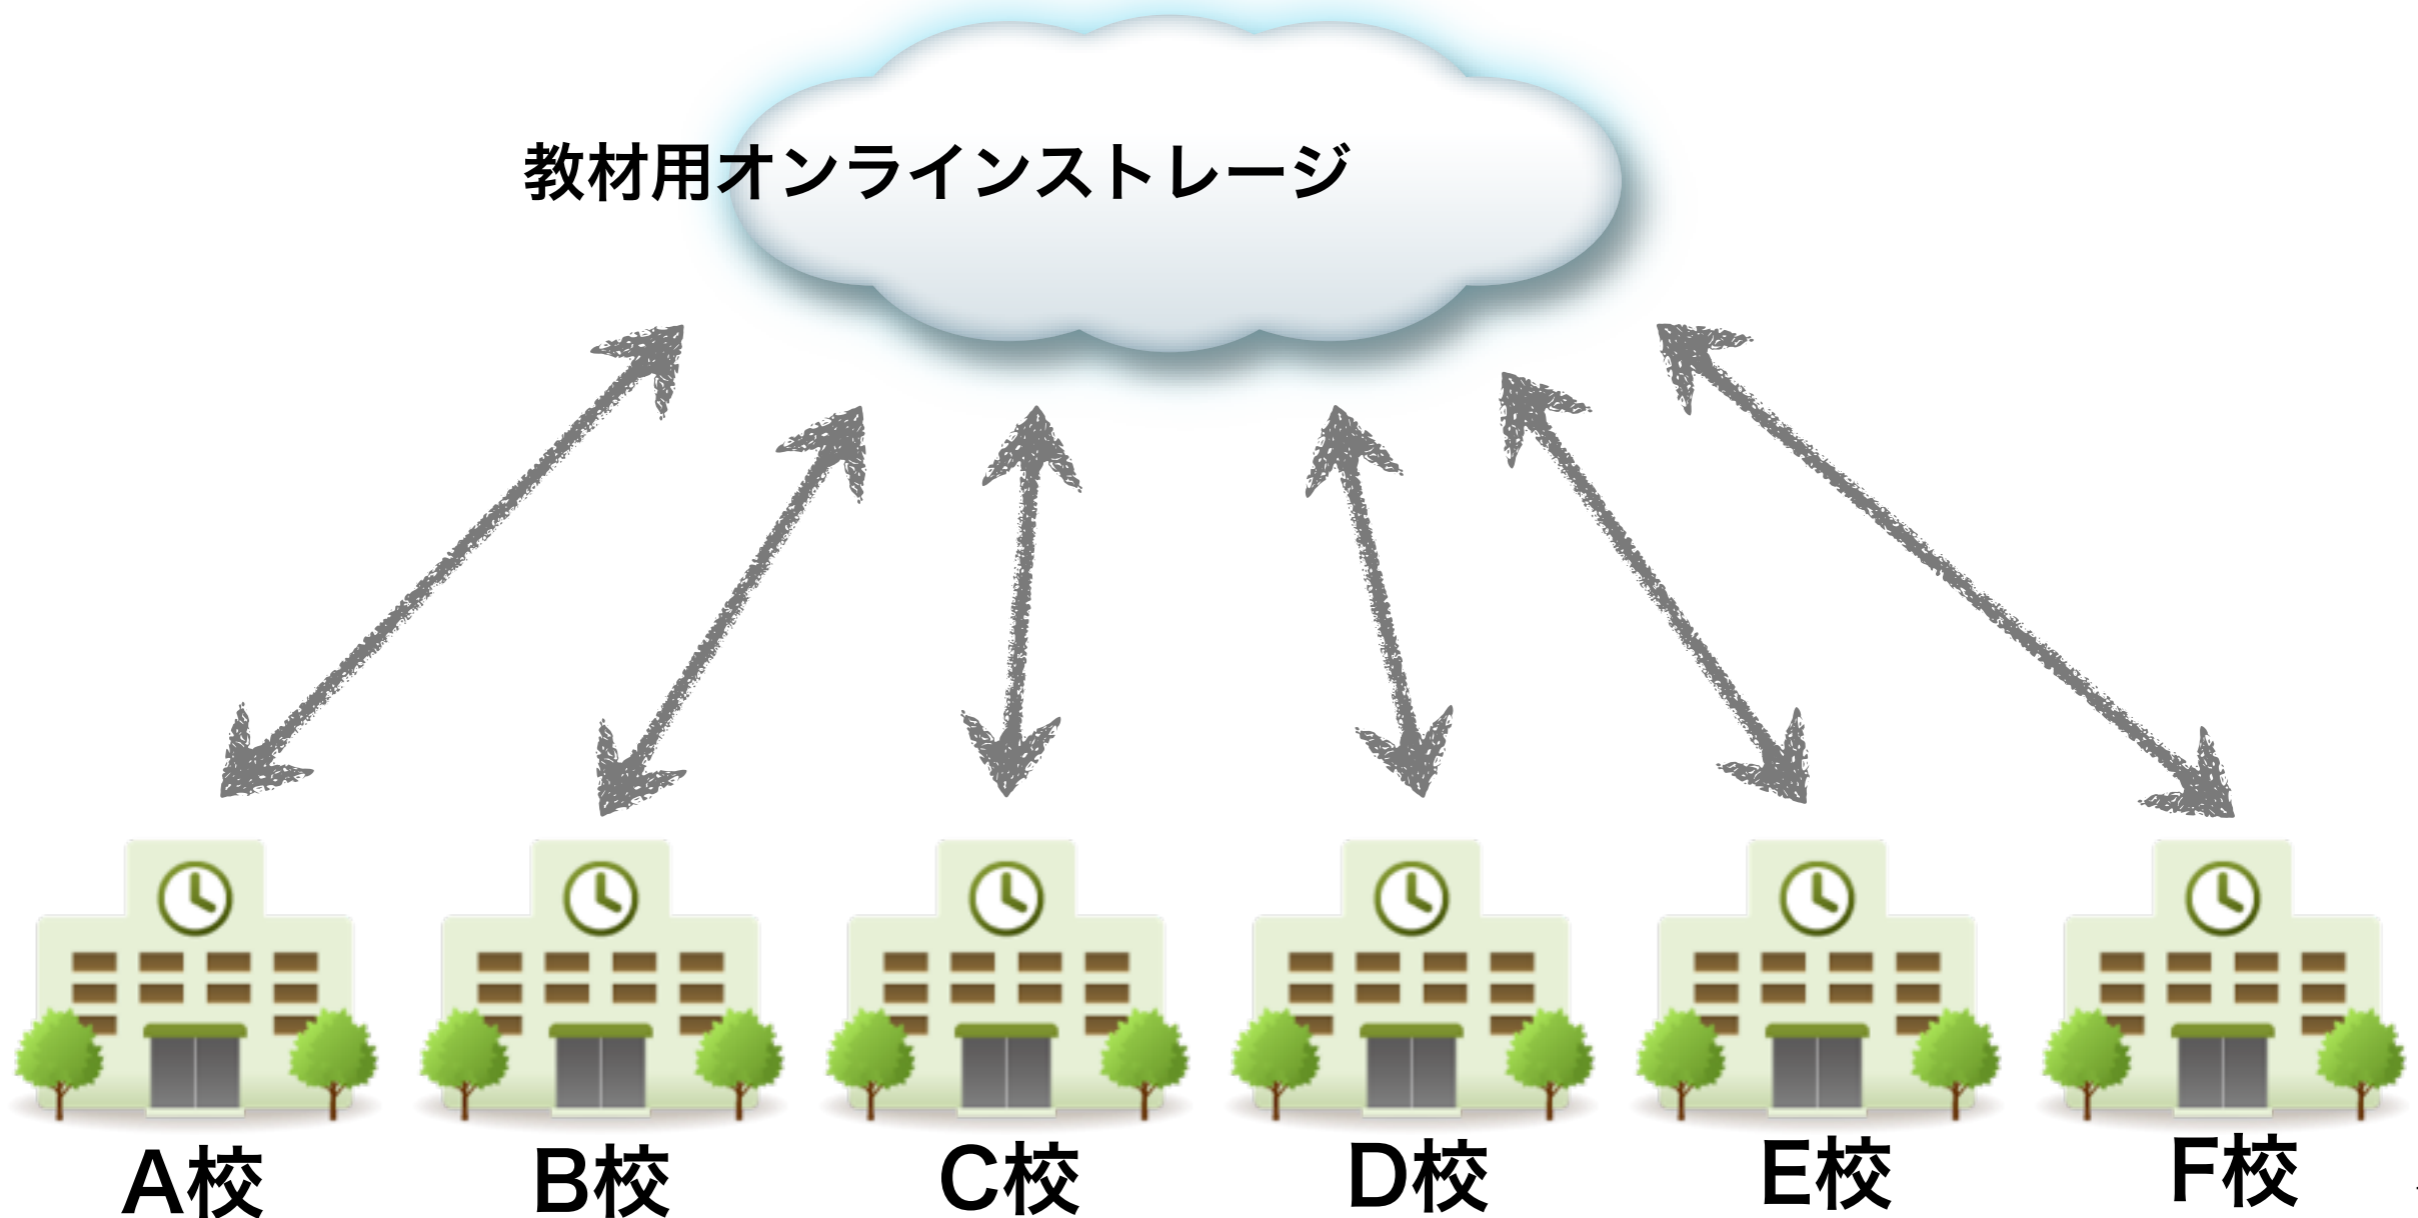

PrimeDriveは誰もが簡単に使えて、いつでもどこでも安全にデータを活用出来るクラウドストレージサービスです。