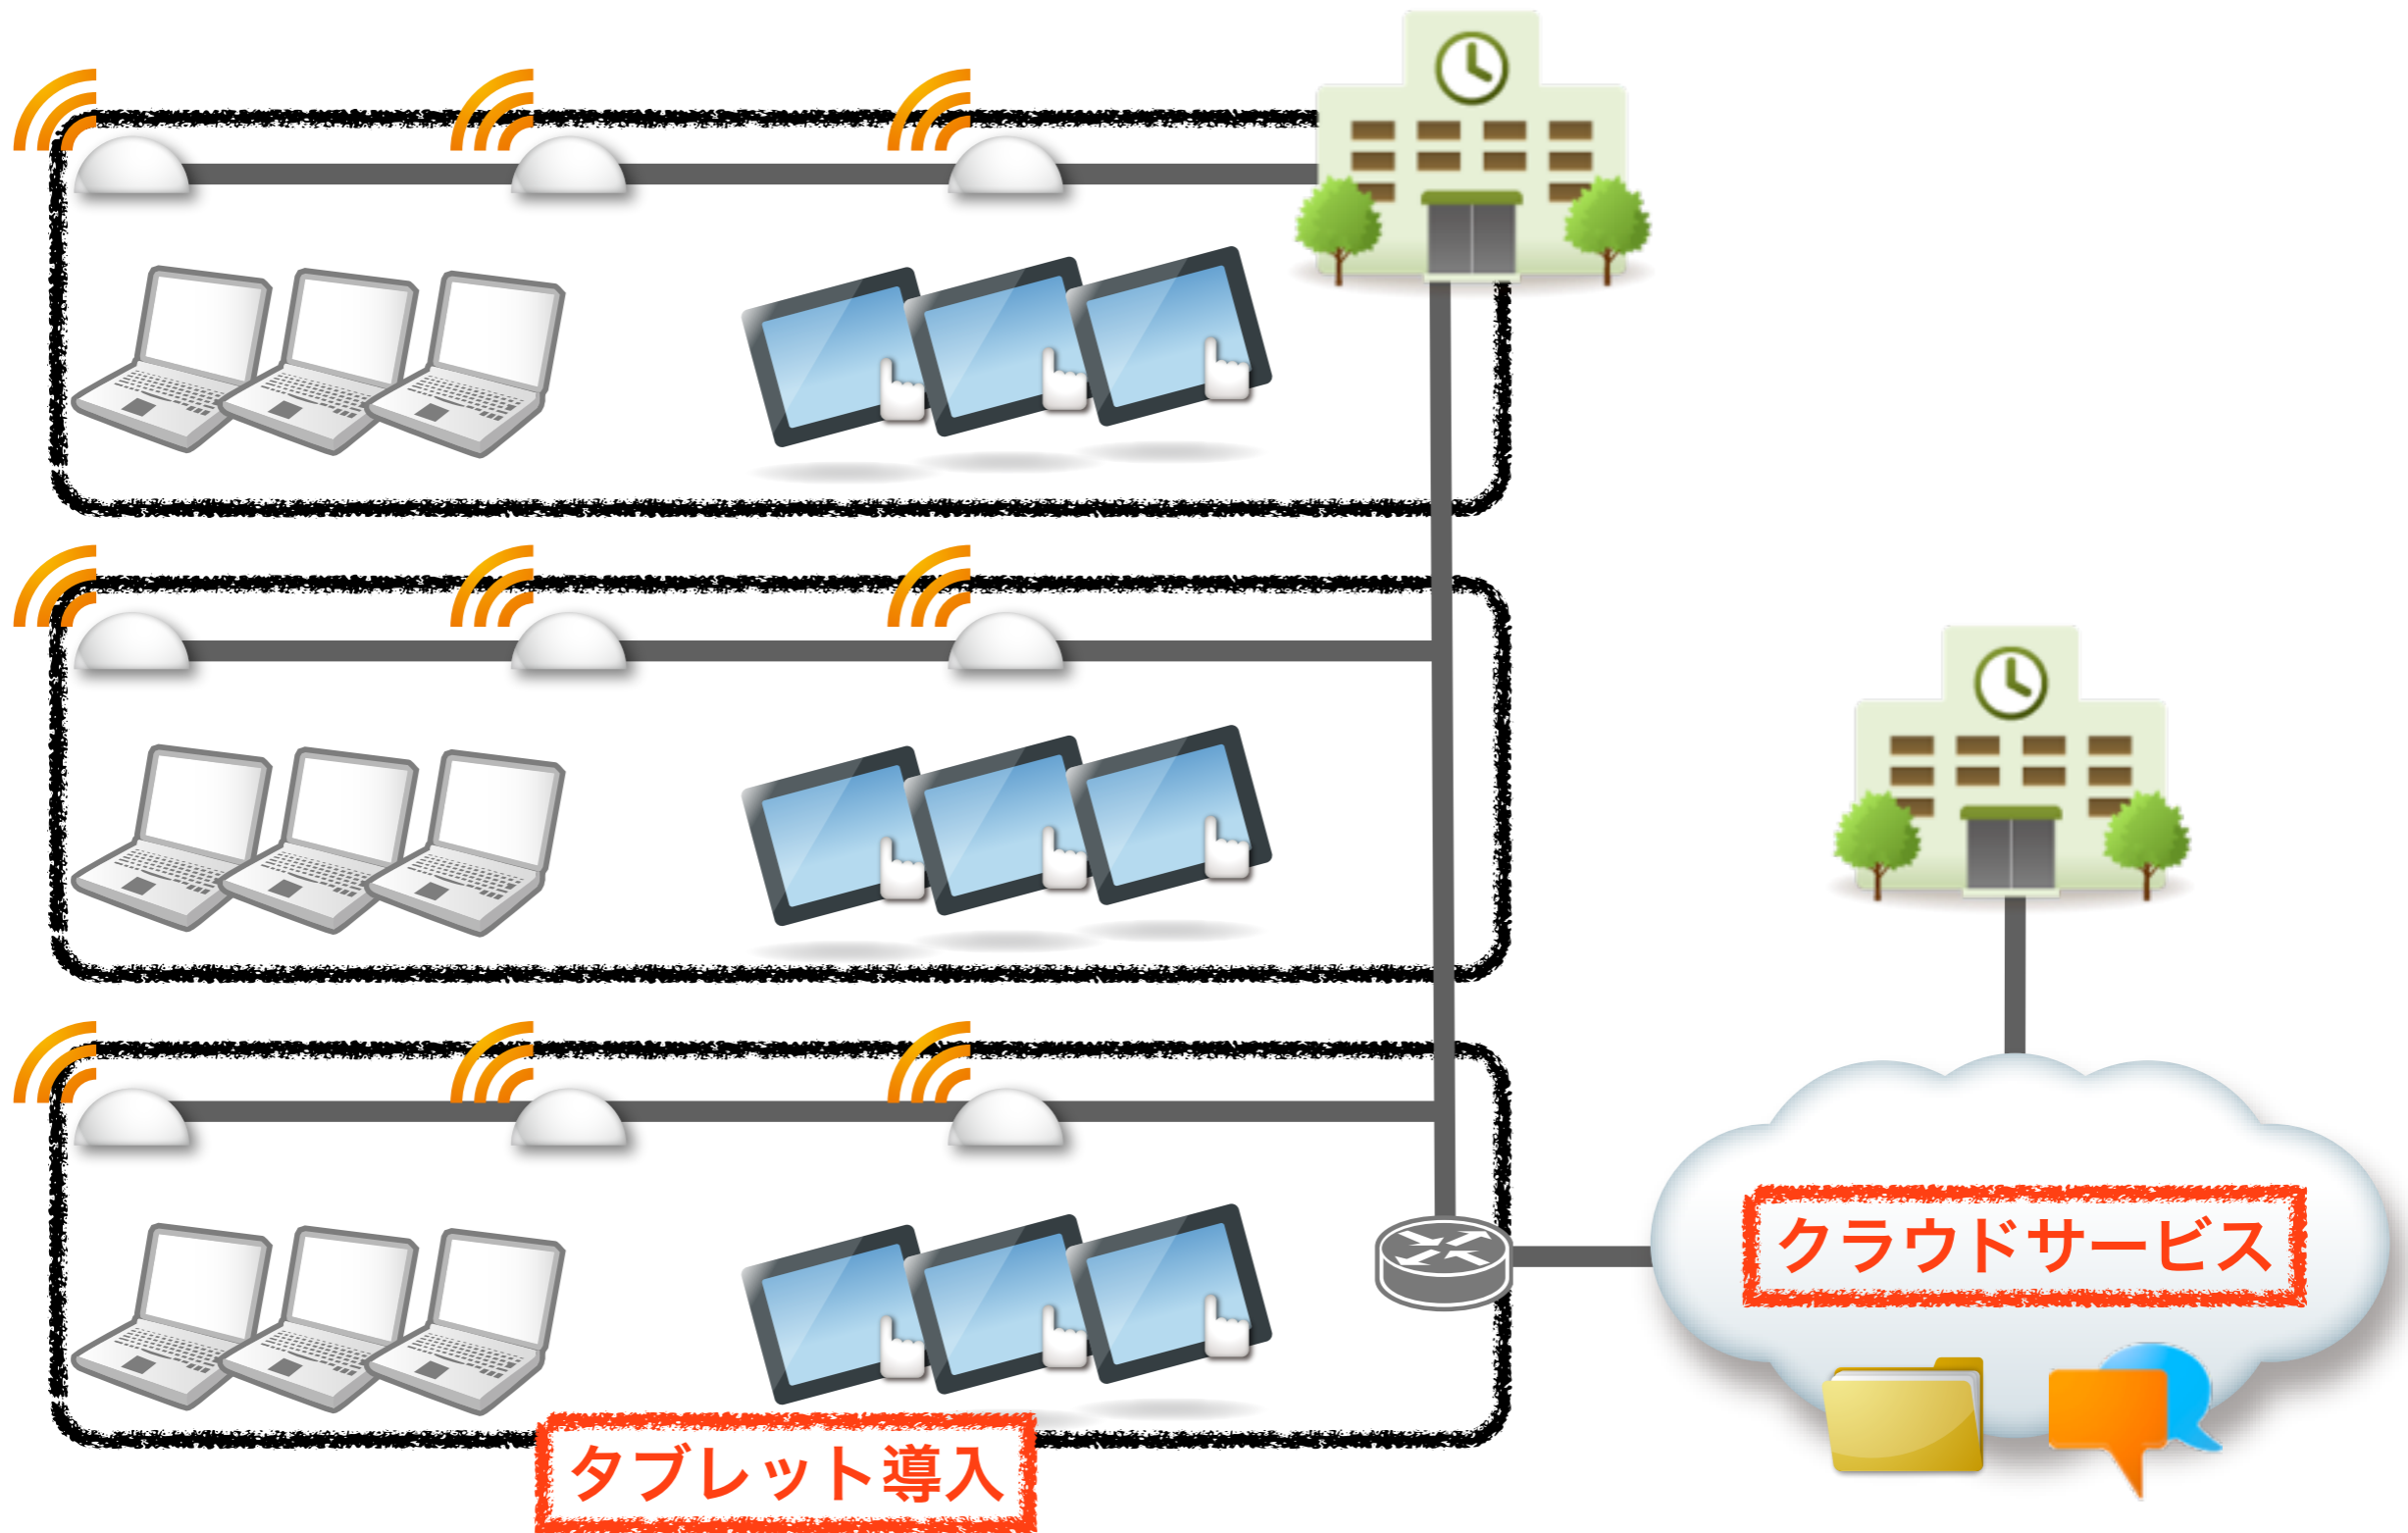

タブレットデバイス&ケース

2

クラウド型ファイルサーバ

3

キッティング

ご提案全体イメージ

提案端末のご紹介

機能	詳細
OS	Android4.2.1
表示機能	7インチLEDバックライト 1280*800(WXGA)
CPU	MediaTek MTK8125クアッドコア 1.2GHz
Memory	搭載容量1GB
ストレージ	eMMC : 16GB
無線	IEEE802.11/b/g/n Bluetooth4.0
カメラ	120万画素WEBカメラ(前面) 500万画素WEBカメラ(背面)
オーディオ	ステレオスピーカー内蔵 アナログマイク内蔵
インターフェース	USBポート : microUSB*1 カードリーダー : microSDHC/microSD
センサー	GPS/電子コンパス/加速度センサ/磁気センサ
バッテリー	駆動時間 : 約10時間 充電時間 : 約4.5時間
サイズ	196.8*120.6*10.8mm(W*D*H)
質量	302g